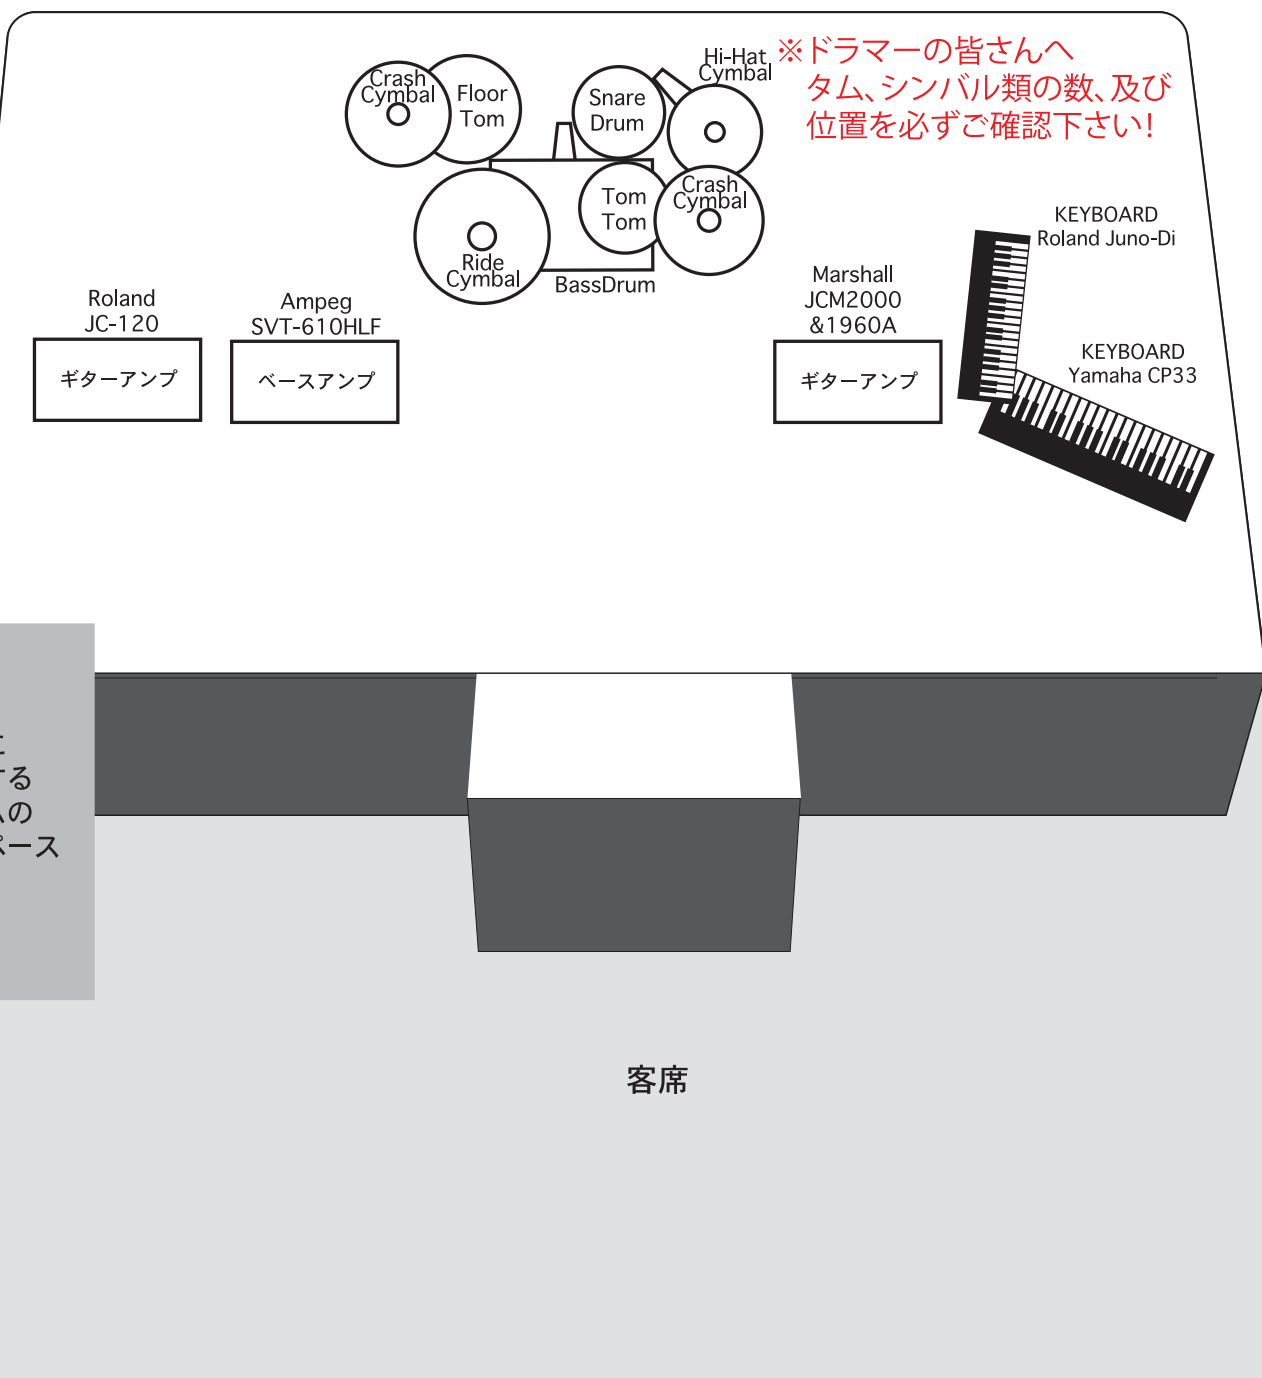

秋のQ-sai大感謝sai'15 12TH ANNIVERSARY

2015
11/22(日) open 12:30
start 13:00(予定)

at 渋谷GLAD

東京都渋谷区道玄坂2-21-7第8矢澤ビル2&3F

ステージセッティング

※諸事情により機材の変更がある場合がございますが、その際は即日更新しますのでHPにて随時ご確認ください